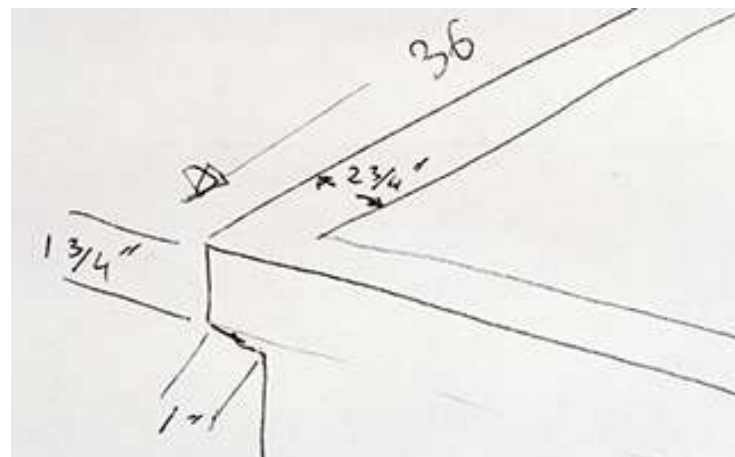

Sur mesure

Toutes nos jardinières sur mesure sont fabriquées sur commande.

Fabriquées à partir d'un aluminium de première qualité, les jardinières sur mesures et bacs à fleurs sur mesure sont parfaits pour les applications commerciales, les zones à fort trafic piétonnier ainsi que pour les vérandas privées, les terrasses et les espaces intérieurs où la conception, la durabilité et les dimensions personnalisées sont requises.

Pour vos projets sur mesure intérieur ou extérieur, notre équipe de conception et fabrication est à votre disposition pour vous accompagner.